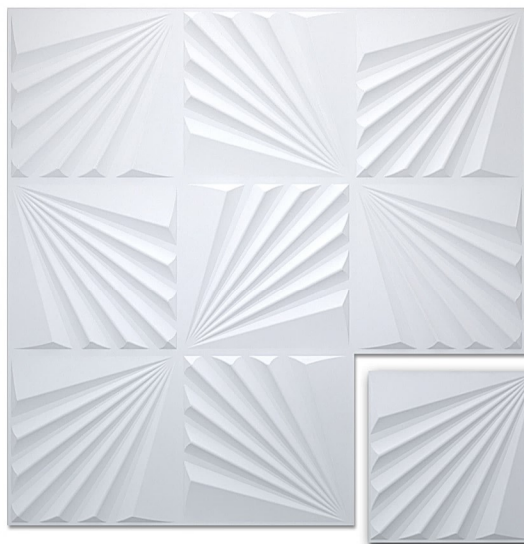

سایز :	۵۰*۵۰ cm
وزن:	وزن هر پنل ۳۰۰ گرم
ضخامت :	۱٫۵ mm
ارتفاع :	۲۰ mm
سطح :	بافت نرم مات
جنس :	پلیمری
محتویات جعبه :	شامل ۱۲ عدد پنل به مساحت ۳ متر مربع

Size :	50*50 cm
Weight :	300 gr per panel
Thickness :	1.5 mm
Height :	20 mm
Surface :	Soft textured with matte finish
Material :	Polymeric
Individual box :	Includes 12 panels covering 3 m2