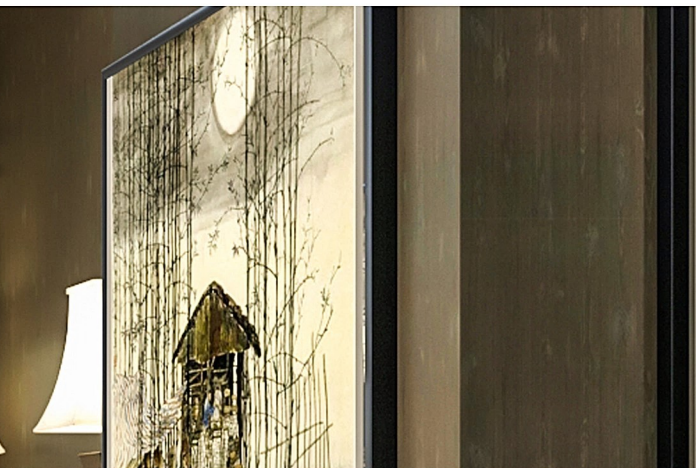

دیوارپوش سه بعدی مدل الماس

سایز :	۵۰*۵۰ cm
وزن:	وزن هر پنل ۳۰۰ گرم
ضخامت :	۱٫۵ mm
ارتفاع :	۲۰ mm
سطح :	بافت نرم مات
جنس :	پلیمری
محتویات جعبه :	شامل ۱۲ عدد پنل به مساحت ۳ متر مربع

Size :	50*50 cm
Weight :	300 gr per panel
Thickness :	1.5 mm
Height :	20 mm
Surface :	Soft textured with matte finish
Material :	Polymeric
Individual box :	Includes 12 panels covering 3 m2