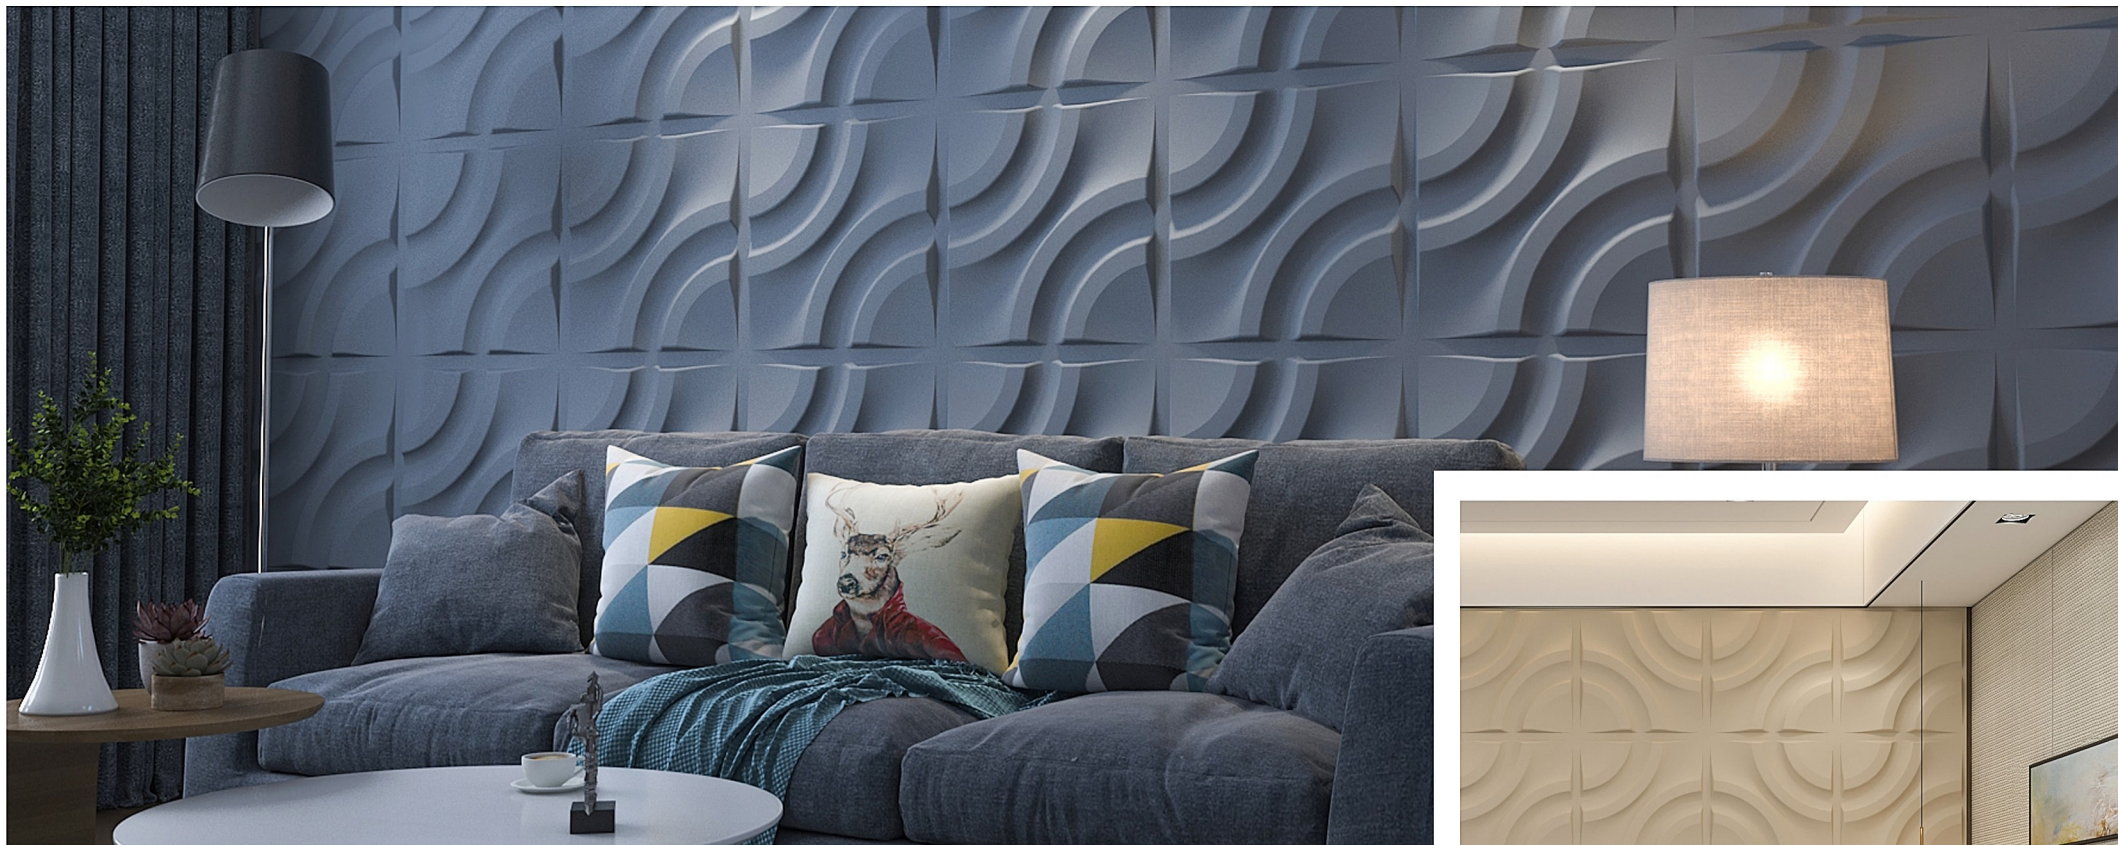

دیوارپوش سه بعدی مدل کمان

سایز :	۵۰*۵۰ cm
وزن:	وزن هر پنل ۳۰۰ گرم
ضخامت :	۱٫۵ mm
ارتفاع :	۲۰ mm
سطح :	بافت نرم مات
جنس :	پلیمری
محتویات جعبه :	شامل ۱۲ عدد پنل به مساحت ۳ متر مربع

Size :	50*50 cm
Weight :	300 gr per panel
Thickness :	1.5 mm
Height :	20 mm
Surface :	Soft textured with matte finish
Material :	Polymeric
Individual box :	Includes 12 panels covering 3 m2