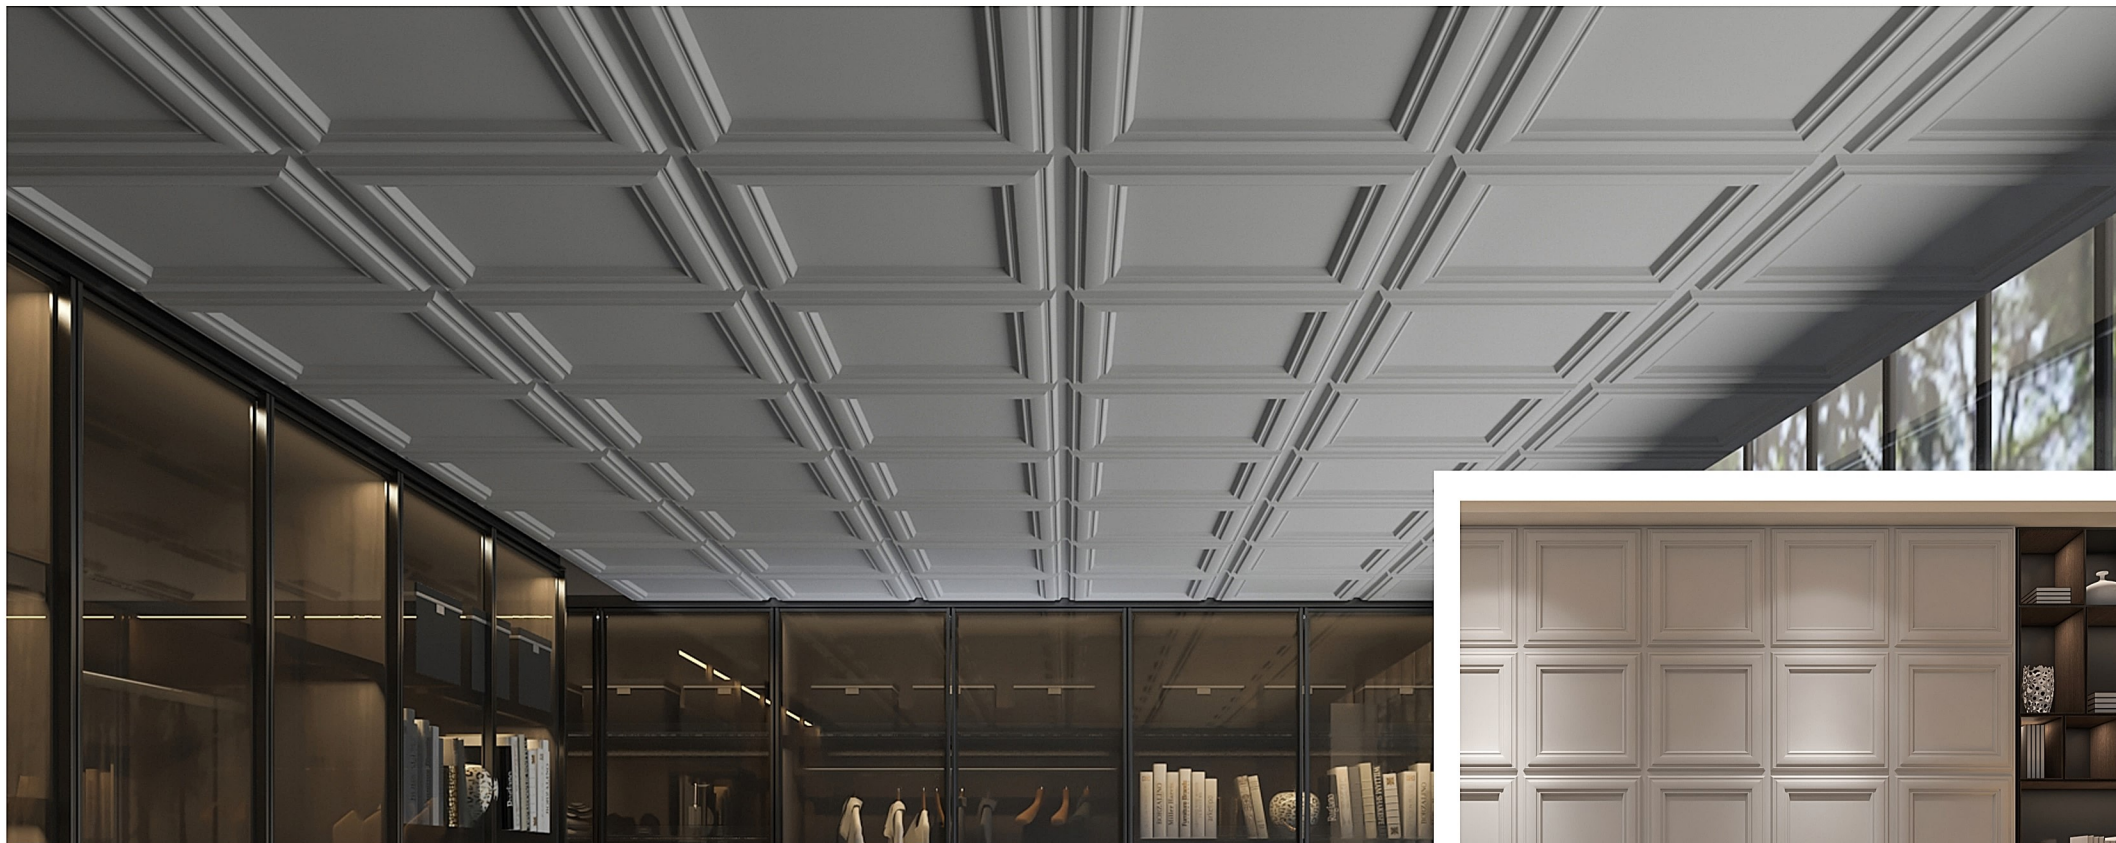

دیوارپوش سه بعدی مدل باکس