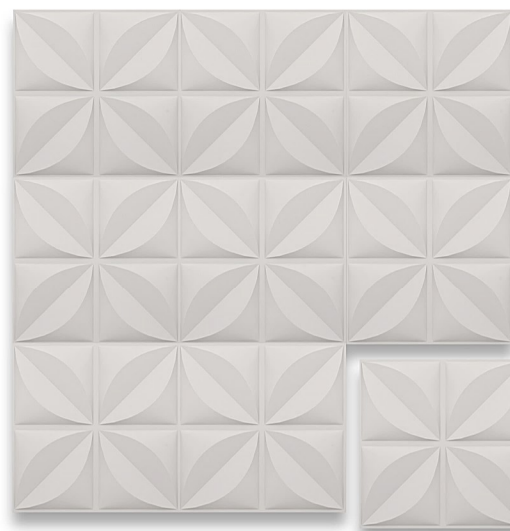

سایز :	۵۰*۵۰ cm
وزن :	وزن هر پنل ۳۰۰ گرم
ضخامت :	۱٫۵ mm
ارتفاع :	۲۰ mm
سطح :	بافت نرم مات
جنس :	پلیمری
محتویات جعبه :	شامل ۱۲ عدد پنل به مساحت ۳ متر مربع

Size :	50*50 cm
Weight :	300 gr per panel
Thickness :	1.5 mm
Height :	20 mm
Surface :	Soft textured with matte finish
Material :	Polymeric
Individual box :	Includes 12 panels covering 3 m2